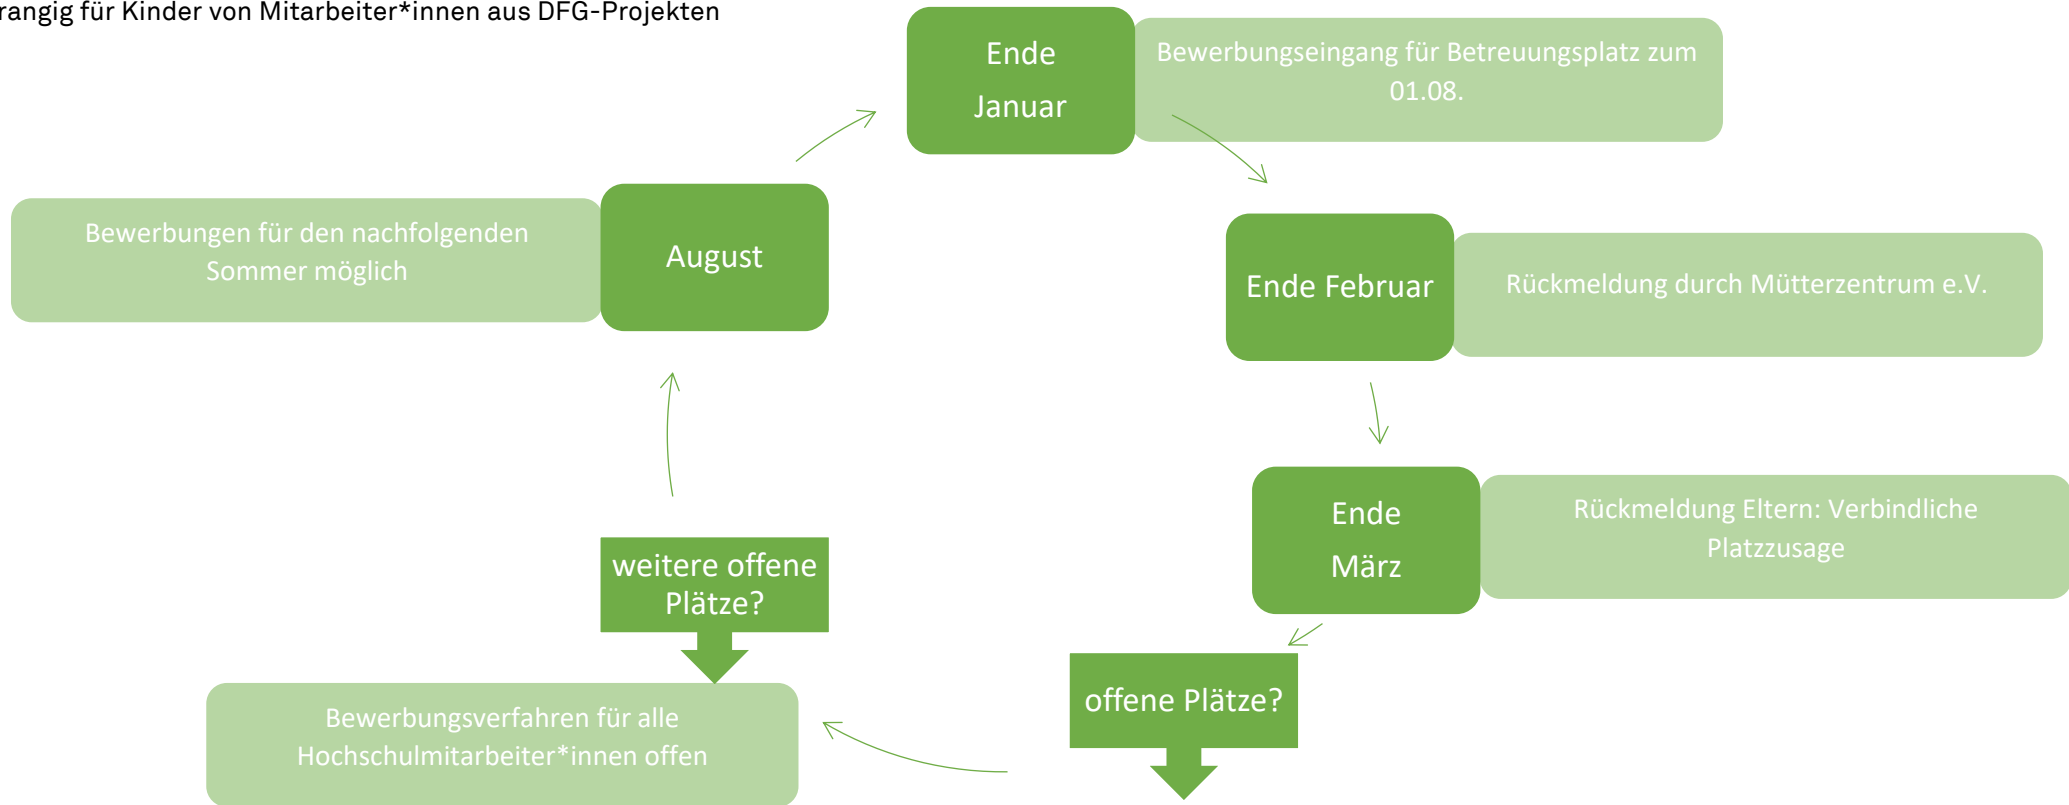

Platzvergabe Großtagespflegestelle 9x kluge Zwerge, Campus Nord

Vorrangig für Kinder von Mitarbeiter*innen aus DFG-Projekten

Wenn innerhalb des Jahres (01.08. bis 31.07.) Plätze frei werden, können auch Bewerbungen berücksichtigt werden, die später als Januar eines jeden Jahres eingegangen sind oder die bei den vorherigen Vergaben keinen positiven Bescheid erhalten haben.

Die Entscheidung über der Platzvergabe liegt nicht bei der TU Dortmund.